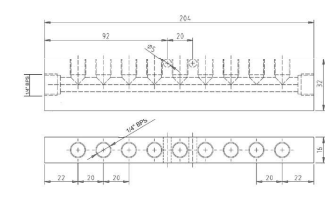

Modelo	Rosca Externa
SM-20	1/4
SM-30	3/8
SM-40	1/2

Modelo	Rosca Externa
PM-20	1/4
PM-30	3/8
PM-40	1/2

Modelo	Tubo (mm)
SP-20	5,0 x 8,0
SP-30	6,5 x 10
SP-40	8,0 x 12

Modelo	Diâmetro (mm)
PP-20	5,0 x 8,0
PP-30	6,5 x 10
PP-40	8,0 x 12

Modelo	Rosca Interna
PM20SS	1/4
PM30SS	3/8
PM40SS	1/2

Modelo	Tubo (mm)
SP20SS	5,0 x 8,0
SP30SS	6,5 x 10
SP40SS	8,0 x 12

Modelo	Tubo (mm)
PP20SS	5,0 x 8,0
PP30SS	6,5 x 10
PP40SS	8,0 x 12

108

Distribuição Distribuidor de Ar

ESPECIFICAÇÕES	
Conexão	1/8" ou 1/4 BSP
Acabamento	Epoxi
Número de Saídas	5 - 10
Materiais	Alumínio

DISTRIBUIDOR C/ 5 SAÍDAS 1/8

DISTRIBUIDOR C/ 10 SAÍDAS 1/8

DISTRIBUIDOR C/ 5 SAÍDAS 1/4

DISTRIBUIDOR C/ 10 SAÍDAS 1/4