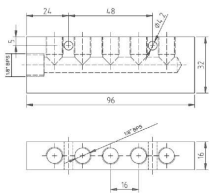

Modelo	Rosca Externa
SM-20	1/4
SM-30	3/8
SM-40	1/2

Modelo	Rosca Externa
PM-20	1/4
PM-30	3/8
PM-40	1/2

Modelo	Tubo (mm)
SP-20	5,0 x 8,0
SP-30	6,5 x 10
SP-40	8,0 x 12

Modelo	Diâmetro (mm)
PP-20	5,0 x 8,0
PP-30	6,5 x 10
PP-40	8,0 x 12

Modelo	Rosca Interna
PM20SS	1/4
PM30SS	3/8
PM40SS	1/2

Modelo	Tubo (mm)
SP20SS	5,0 x 8,0
SP30SS	6,5 x 10
SP40SS	8,0 x 12

Modelo	Tubo (mm)
PP20SS	5,0 x 8,0
PP30SS	6,5 x 10
PP40SS	8,0 x 12

108

Distribuição Distribuidor de Ar

ESPECIFICAÇÕES	
Conexão	1/8" ou 1/4 BSP
Acabamento	Epoxi
Número de Saídas	5 - 10
Materiais	Alumínio

DISTRIBUIDOR C/ 5 SAÍDAS 1/8

DISTRIBUIDOR C/ 10 SAÍDAS 1/8

DISTRIBUIDOR C/ 5 SAÍDAS 1/4

DISTRIBUIDOR C/ 10 SAÍDAS 1/4

MODELO 2 VIAS	ROSCA
SMV-08	1/4" Fêmea
SMV-15	1/2" Macho

MODELO 3 VIAS	ROSCA
SMY-08	1/4" Fêmea
SMY-15	1/2" Macho

110