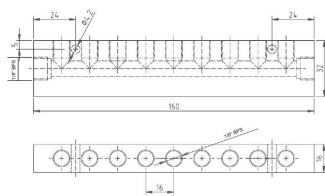

Modelo	Rosca Externa
SM-20	1/4
SM-30	3/8
SM-40	1/2

Modelo	Rosca Externa
PM-20	1/4
PM-30	3/8
PM-40	1/2

Modelo	Tubo (mm)
SP-20	5,0 x 8,0
SP-30	6,5 x 10
SP-40	8,0 x 12

Modelo	Diâmetro (mm)
PP-20	5,0 x 8,0
PP-30	6,5 x 10
PP-40	8,0 x 12

Modelo	Rosca Interna
PM20SS	1/4
PM30SS	3/8
PM40SS	1/2

Modelo	Tubo (mm)
SP20SS	5,0 x 8,0
SP30SS	6,5 x 10
SP40SS	8,0 x 12

Modelo	Tubo (mm)
PP20SS	5,0 x 8,0
PP30SS	6,5 x 10
PP40SS	8,0 x 12

108

Distribuição Distribuidor de Ar

ESPECIFICAÇÕES	
Conexão	1/8" ou 1/4 BSP
Acabamento	Epoxi
Número de Saídas	5 - 10
Materiais	Alumínio

DISTRIBUIDOR C/ 5 SAÍDAS 1/8

DISTRIBUIDOR C/ 10 SAÍDAS 1/8

DISTRIBUIDOR C/ 5 SAÍDAS 1/4

DISTRIBUIDOR C/ 10 SAÍDAS 1/4