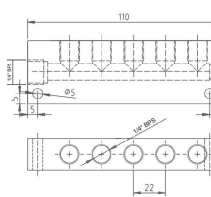

Modelo	Rosca Externa
SM-20	1/4
SM-30	3/8
SM-40	1/2

Modelo	Rosca Externa
PM-20	1/4
PM-30	3/8
PM-40	1/2

Modelo	Tubo (mm)
SP-20	5,0 x 8,0
SP-30	6,5 x 10
SP-40	8,0 x 12

Modelo	Diâmetro (mm)
PP-20	5,0 x 8,0
PP-30	6,5 x 10
PP-40	8,0 x 12

Modelo	Rosca Interna
PM20SS	1/4
PM30SS	3/8
PM40SS	1/2

Modelo	Tubo (mm)
SP20SS	5,0 x 8,0
SP30SS	6,5 x 10
SP40SS	8,0 x 12

Modelo	Tubo (mm)
PP20SS	5,0 x 8,0
PP30SS	6,5 x 10
PP40SS	8,0 x 12

108

Distribuição Distribuidor de Ar

ESPECIFICAÇÕES	
Conexão	1/8" ou 1/4 BSP
Acabamento	Epoxi
Número de Saídas	5 - 10
Materiais	Alumínio

DISTRIBUIDOR C/ 5 SAÍDAS 1/8

DISTRIBUIDOR C/ 10 SAÍDAS 1/8

DISTRIBUIDOR C/ 5 SAÍDAS 1/4

DISTRIBUIDOR C/ 10 SAÍDAS 1/4

MODELO 2 VIAS	ROSCA
SMV-08	1/4" Fêmea
SMV-15	1/2" Macho

MODELO 3 VIAS	ROSCA
SMY-08	1/4" Fêmea
SMY-15	1/2" Macho

110