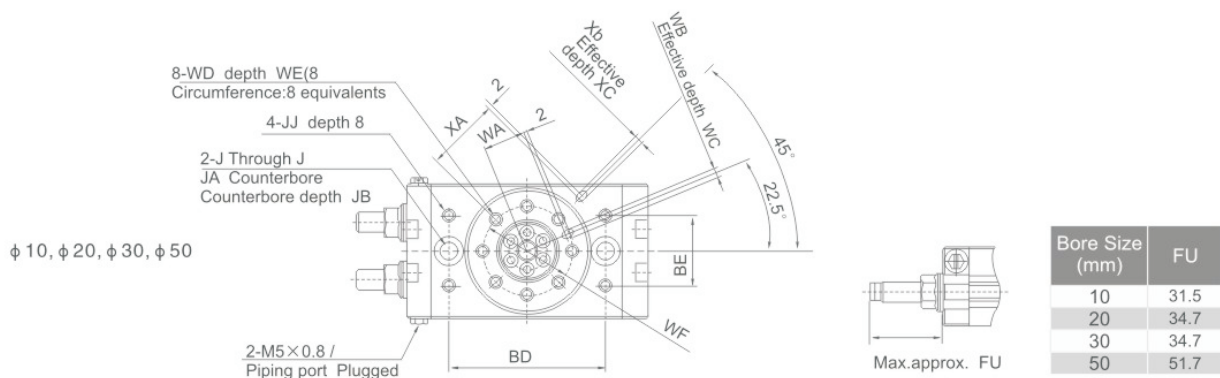

Código (MSQ)

Especificações

Diâmetro (mm)		10	20	30	50	70	100	200
Fluido		Ar (Sem Lubrificação)						
Máxima Pressão	Ajuste Padrão	1Mpa (10.2Kgf/cm ²)						
	R: Com Amortecimento de Impacto	0.6 MPa (6.1Kgf/cm ²)						
Mínima Pressão	Modelo Básico	0.1 MPa (1.0Kgf/cm ²)						
	Modelo Alta Precisão	0.2 Mpa			0.1 Mpa			
Temperatura de Trabalho (°C)		0~60°C						
Amortecimento	Ajuste padrão	Bomba Borracha						
	R: Com Amortecimento de Impacto	Amortecimento de Impacto						
Ajuste de Ângulo		0~90°						
Máxima Rotação		190°						
Diâmetro do Pistão		Ø15	Ø18	Ø21	Ø25	Ø28	Ø32	Ø40
Tamanho ds Saídas	Saída Final	M5X0.8			RC 1/8"			
	Saída Lateral	M5X0.8						

Basic style: MAQB□A

With internal shock absorber MAQB□R

MODELO	TAMANHO	AA	A	AU	AV	AW	AX	AY	BA	BB	BC	BD	BE	CA	CB	D	DD	DE	DF
MSQ	10	55.4	50	8.6	20	15.5	12	4	9.5	34.6	27.8	60	27	4.5	28.5	46h9	46h9	20H9	5
	20	70.8	65	10.6	27.5	16	14	5	12	46	30	67	34	6	30.5	60h9	60h9	28H9	9
	30	75.4	70	10.6	29	18.5	14	5	12	50	32	84	37	6.5	33.5	65h9	65h9	32H9	9
	50	85.4	80	14	38	22	19	6	15.5	63	37.5	100	50	10	37.5	75h9	75h9	35H9	10

MODELO	TAMANHO	DF	DG	FA	FB	FC	FD	H	J	JA	JB	JC	JD	JJ	JK	JU
MSQ	70	16	22H9	12.5	5	3.5	6	22	10.4	17.5	10.5	M12 X 1.75	18	M8 X 1.25	10	M20 X 1.5
	100	19	24H9	14.5	6	3.5	12	27	10.4	17.5	10.5	M12X 1.75	18	M8 X 1.25	10	M20 X 1.5
	200	24	32H9	16.5	9	5.5	15	32	14.2	20	12.5	M16 X 2	25	M12 X 1.75	13	M27 X 1.5

MODELO	TAMANHO	Q	S	SD	SF	SU	UU	WA	WB	WC	WD	WE	WF	XA	XB	XC	YA	YB	YC
MSQ	70	53	170	18	79	34.2	75	32.5	5H9	5.5	M8 X 1.25	12.5	67	54	5h9	3.5	39	5h9	3.5
	100	59	189	22	90	34.3	86	37.5	6H9	6.5	M10 X 1.55	14.5	77	59	6h9	4.5	49	6h9	4.5
	200	74	240	29	108	40.2	106	44	8H9	8.5	M12 X 1.75	16.5	90	69	8h9	4.5	54	8h9	6.5