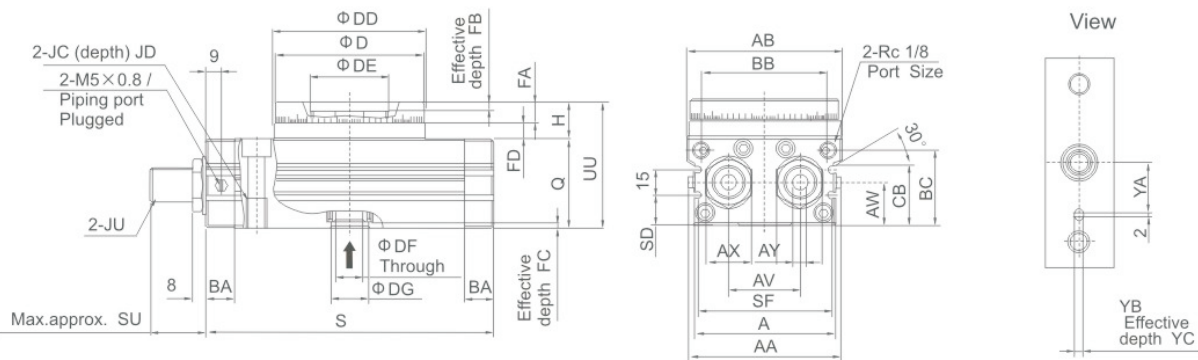

MODELO	TAMANHO	AA	AB	A	AV	AW	AX	AY	BA	BB	BC	BD	BE	CB	D	DD	DE
MSQ	70	90	92	84	42	25.5	27	8	17	75	44.5	110	57	36	89h9	90h9	46h9
	100	101	102	95	50	29.5	27	8	17	85	50.5	130	66	42	98h9	100h9	56h9
	200	119	120	113	60	36.5	36	10	24	103	65.5	150	80	57	116h9	118h9	64h9

MODELO	TAMANHO	DF	DG	FA	FB	FC	FD	H	J	JA	JB	JC	JD	JJ	JK	JU
MSQ	70	16	22H9	12.5	5	3.5	6	22	10.4	17.5	10.5	M12 X 1.75	18	M8 X 1.25	10	M20 X 1.5
	100	19	24H9	14.5	6	3.5	12	27	10.4	17.5	10.5	M12X 1.75	18	M8 X 1.25	10	M20 X 1.5
	200	24	32H9	16.5	9	5.5	15	32	14.2	20	12.5	M16 X 2	25	M12 X 1.75	13	M27 X 1.5

MODELO	TAMANHO	Q	S	SD	SF	SU	UU	WA	WB	WC	WD	WE	WF	XA	XB	XC	YA	YB	YC
MSQ	70	53	170	18	79	34.2	75	32.5	5H9	5.5	M8 X 1.25	12.5	67	54	5h9	3.5	39	5h9	3.5
	100	59	189	22	90	34.3	86	37.5	6H9	6.5	M10 X 1.55	14.5	77	59	6h9	4.5	49	6h9	4.5
	200	74	240	29	108	40.2	106	44	8H9	8.5	M12 X 1.75	16.5	90	69	8h9	4.5	54	8h9	6.5