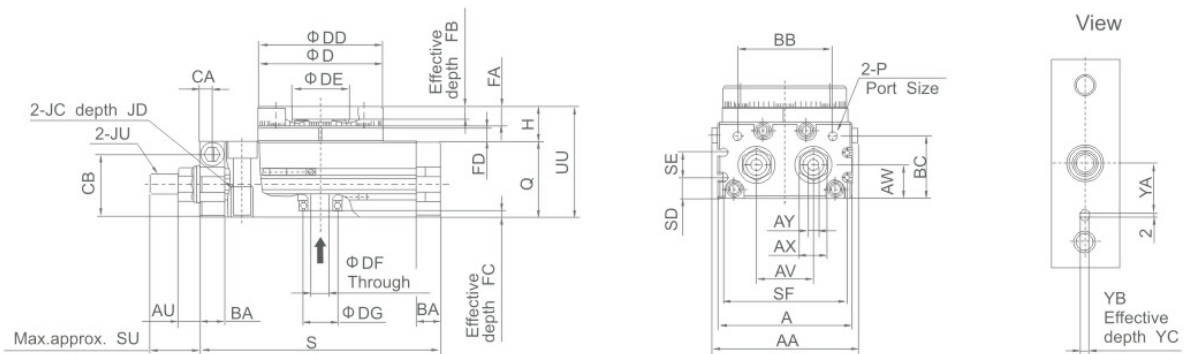

Código (MSQ)

Especificações

Diâmetro (mm)		10	20	30	50	70	100	200
Fluido		Ar (Sem Lubrificação)						
Máxima Pressão	Ajuste Padrão	1Mpa (10.2Kgf/cm ²)						
	R: Com Amortecimento de Impacto	0.6 MPa (6.1Kgf/cm ²)						
Mínima Pressão	Modelo Básico	0.1 MPa (1.0Kgf/cm ²)						
	Modelo Alta Precisão	0.2 Mpa			0.1 Mpa			
Temperatura de Trabalho (°C)		0~60°C						
Amortecimento	Ajuste padrão	Bomba Borracha						
	R: Com Amortecimento de Impacto	Amortecimento de Impacto						
Ajuste de Ângulo		0~90°						
Máxima Rotação		190°						
Diâmetro do Pistão		Ø15	Ø18	Ø21	Ø25	Ø28	Ø32	Ø40
Tamanho ds Saídas	Saída Final	M5X0.8			RC 1/8"			
	Saída Lateral	M5X0.8						

Basic style: MAQB□A

With internal shock absorber MAQB□R

MODELO	TAMANHO	AA	A	AU	AV	AW	AX	AY	BA	BB	BC	BD	BE	CA	CB	D	DD	DE	DF
MSQ	10	55.4	50	8.6	20	15.5	12	4	9.5	34.6	27.8	60	27	4.5	28.5	46h9	46h9	20H9	5
	20	70.8	65	10.6	27.5	16	14	5	12	46	30	67	34	6	30.5	60h9	60h9	28H9	9
	30	75.4	70	10.6	29	18.5	14	5	12	50	32	84	37	6.5	33.5	65h9	65h9	32H9	9
	50	85.4	80	14	38	22	19	6	15.5	63	37.5	100	50	10	37.5	75h9	75h9	35H9	10

MODELO	TAMANHO	DG	FA	FB	FC	FD	H	J	JA	JB	JC	JD	JJ	JU	P
MSQ	10	15H9	8	4	3	4.5	13	6.8	11	6.6	M8 X 1.25	12	M5 X 0.8	M8 X 1	M5 X 0.8
	20	17H9	10	6	2.5	6.5	17	8.6	14	8.5	M10 X 1.5	15	M6 X 1	M10 X 1	M5 X 0.8
	30	22H9	10	4.5	3	6.5	17	8.6	14	8.5	M10 X 1.5	15	M6 X 1	M10 X 1	Rc 1/8
	50	26H9	12	5	3	7.5	20	10.5	18	10.5	M12 X 1.75	18	M8 X 1.25	M14 X 1.5	Rc 1/8

MODELO	TAMANHO	DF	DG	FA	FB	FC	FD	H	J	JA	JB	JC	JD	JJ	JK	JU
MSQ	70	16	22H9	12.5	5	3.5	6	22	10.4	17.5	10.5	M12 X 1.75	18	M8 X 1.25	10	M20 X 1.5
	100	19	24H9	14.5	6	3.5	12	27	10.4	17.5	10.5	M12X 1.75	18	M8 X 1.25	10	M20 X 1.5
	200	24	32H9	16.5	9	5.5	15	32	14.2	20	12.5	M16 X 2	25	M12 X 1.75	13	M27 X 1.5