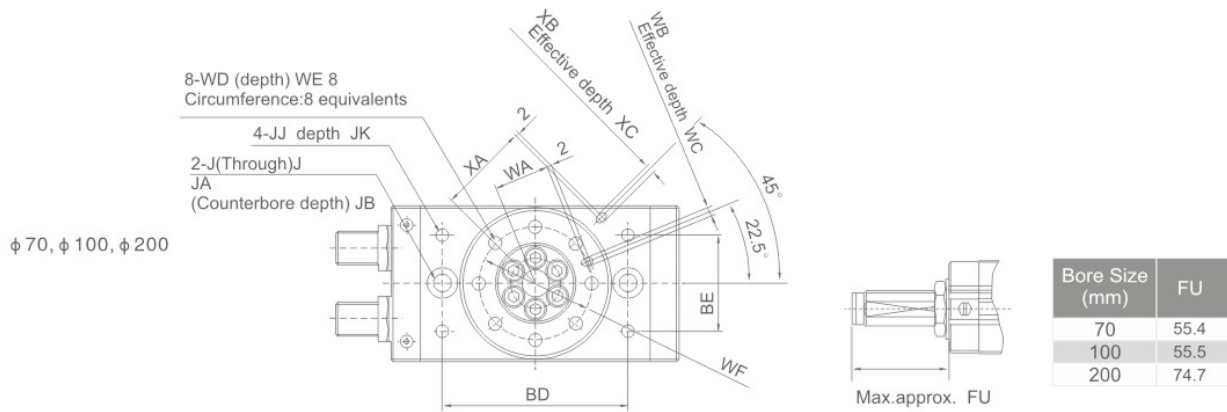

Basic style: MAQB□A

With shock absorber MAQB□R