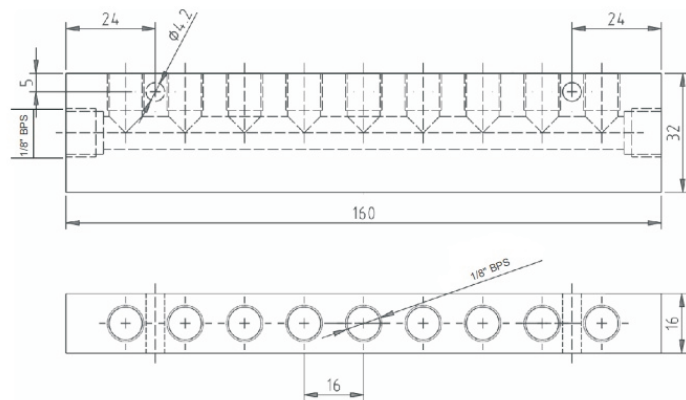

# Distribuição Distribuidor de Ar

ESPECIFICAÇÕES	
Conexão	1/8" ou 1/4 BSP
Acabamento	Epoxi
Número de Saídas	5 - 10
Materiais	Alúminio

DISTRIBUIDOR C/ 5 SAÍDAS 1/8

DISTRIBUIDOR C/ 10 SAÍDAS 1/8

DISTRIBUIDOR C/ 5 SAÍDAS 1/4

DISTRIBUIDOR C/ 10 SAÍDAS 1/4