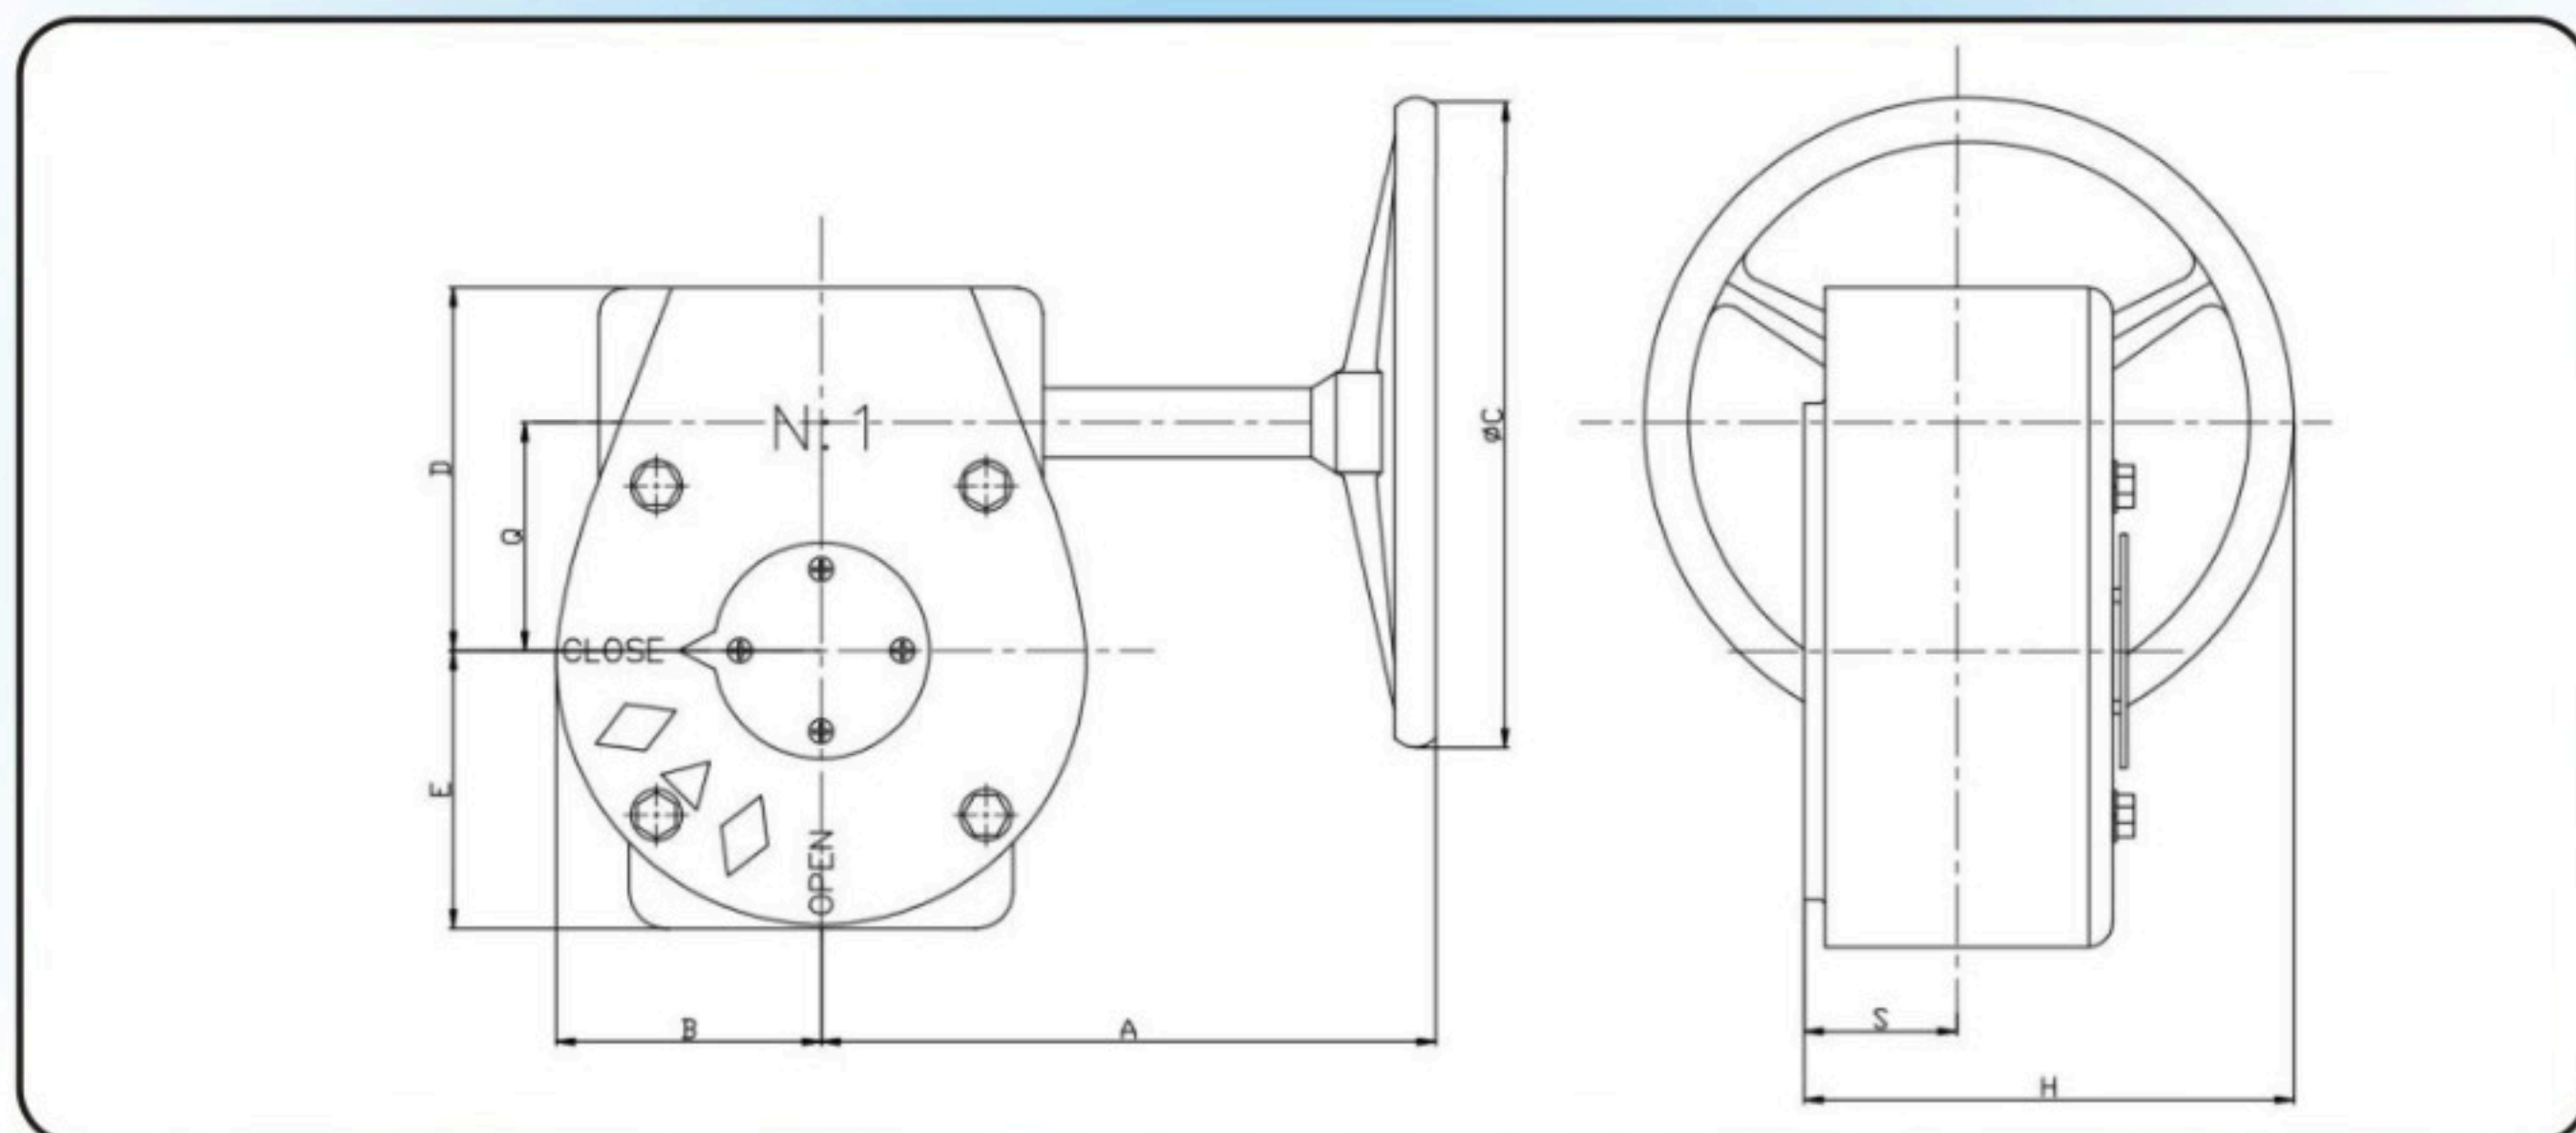

## Guia para Válvula Borboleta

Modelo	Tamanho
304GBS23	2, 2 1/2 e 3" pol.
304GBS46	4, 5 e 6" pol.
304GB810	8 e 10" pol.
304GB12	12" pol.
304GB814	14" pol.

### Dimensional

Tamanho	N:1	A	B	C	D	E	Q	S	H	øC
2"	24:1	187	52	135	72	52	46	27	92	145
2 1/2"		187	52	135	72	52	46	27	92	145
3"		187	52	135	72	52	46	27	92	145
4"		187	52	135	72	52	46	27	92	145
5"		187	52	135	72	52	46	27	92	145
6"		187	52	135	72	52	46	27	92	145
8"	30:1	208	56	276	96	72	63	30	140	275
10"		208	56	276	96	72	63	30	140	275
12"	50:1	214	78	276	109	77	80	40	140	275