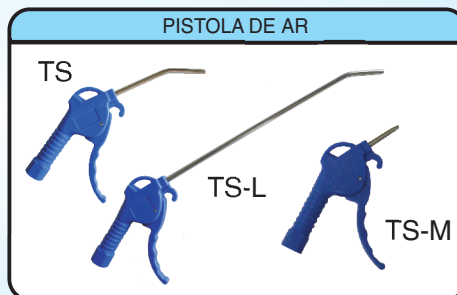

Pistola de Ar e Cortador de Tubo

Rosca (Métrica)
TS-M: (Curto 4CM) 1/4
TS: (Curto 13CM) 1/4
TS-L: (Longo 29CM) 1/4

Silenciadores

MODELO	ROSCA
BSL-M5	M5
BSL-01	1/8
BSL-02	1/4
BSL-03	3/8
BSL-04	1/2
BSL-06	3/4
BSL-10	1

MODELO	ROSCA
BESL-01	1/8
BESL-02	1/4
BESL-03	3/8
BESL-04	1/2
BESL-06	3/4

MODELO	ROSCA
BSLM-M5	M5
BSLM-01	1/8
BSLM-02	1/4
BSLM-03	3/8
BSLM-04	1/2
BSLM-06	3/4
BSLM-10	1

MODELO	ROSCA
PSL-01	1/8
PSL-02	1/4
PSL-03	3/8
PSL-04	1/2

MODELO	ROSCA
PSU-01	1/8
PSU-02	1/4
PSU-02G	1/4
PSU-03	3/8
PSU-04	1/2

MODELO	ROSCA
PEQ-06	1/8
PEQ-08	1/4
PEQ-10	3/8
PEQ-15	1/2
PEQ-20	3/4
PEQ-25	1

MODELO	ROSCA
SD-01	1/8
SD-02	1/4
SD-03	3/8
SD-04	1/2